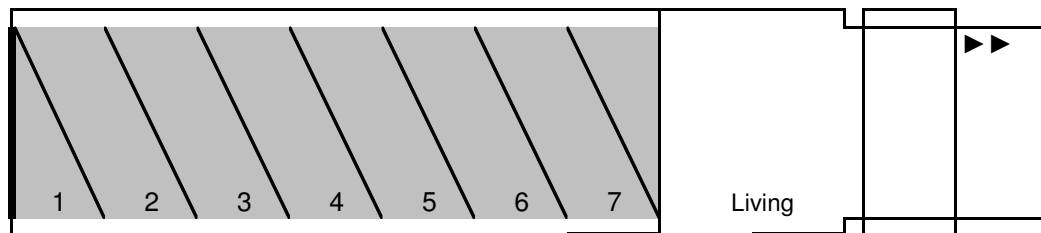

## VOERTUIG INDELING MATERIEEL BSS PAARDENTRANSPORTREN

Merk en Type Mercedes Benz Actros 1835 L  
Twee assen  
Capaciteit 7 paarden  
Aantal 1

Merk en Type Mercedes Benz Actros 1835 L  
Twee assen  
Capaciteit 7 paarden en 40 Kuub Equipment  
Aantal 1

Merk en Type	Mercedes Benz Actros trekker 1836 LS	Oplegger Burg
Capaciteit	2 assen	2 assen, stuur en lift
Aantal	1	17 paarden
		1

Merk en Type	Mercedes Benz Actros trekker 1836 LS	Oplegger Pacton
Capaciteit	2 assen	1 as
Aantal	1	7 paarden
		1