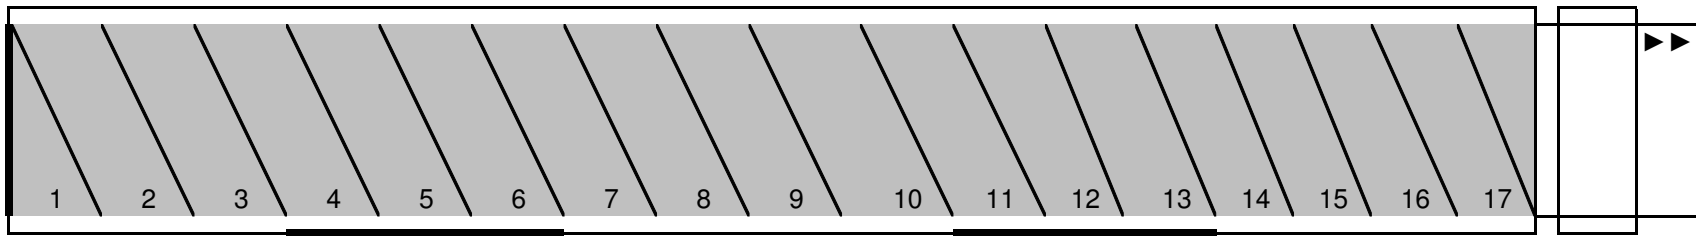

## VOERTUIG INDELING MATERIEEL BSS PAARDENTRANSPORTREN

Merk en Type Mercedes Benz Actros 1835 L  
Twee assen  
Capaciteit 7 paarden  
Aantal 1

Merk en Type Mercedes Benz Actros 1835 L  
Twee assen  
Capaciteit 7 paarden en 40 Kuub Equipment  
Aantal 1

Merk en Type	Mercedes Benz Actros trekker 1836 LS	Oplegger Burg
Capaciteit	2 assen	2 assen, stuur en lift
Aantal	1	17 paarden
		1

Merk en Type	Mercedes Benz Actros trekker 1836 LS	Oplegger Pacton
Capaciteit	2 assen	1 as
Aantal	1	7 paarden
		1

Merk en Type      Mercedes Benz Vito V230  
Aantal              1

Merk en Type      Westfalia Jupiter  
Capaciteit         2  
Aantal              1

**Wegens de hoge kwaliteitseisen, betrouwbaarheid en duurzaamheid, hebben wij gekozen voor uitsluitend Duitse merken.**