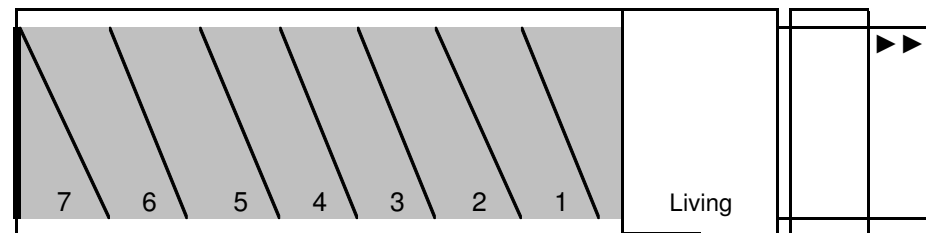

## VOERTUIG INDELING MATERIEEL BSS PAARDENTRANSPORTREN

Merk en Type Mercedes Benz Actros 1835 L  
Twee assen  
Capaciteit 7 paarden  
Aantal 1

Merk en Type Mercedes Benz Actros 1835 L  
Twee assen  
Capaciteit 7 paarden en 40 Kuub Equipment  
Aantal 1

Merk en Type	Mercedes Benz Actros trekker 1836 LS	Oplegger Burg
Capaciteit	2 assen	2 assen, stuur en lift
Aantal	1	17 paarden
		1

Merk en Type	Mercedes Benz Actros trekker 1836 LS	Oplegger Pacton
Capaciteit	2 assen	1 as
Aantal	1	7 paarden
		1